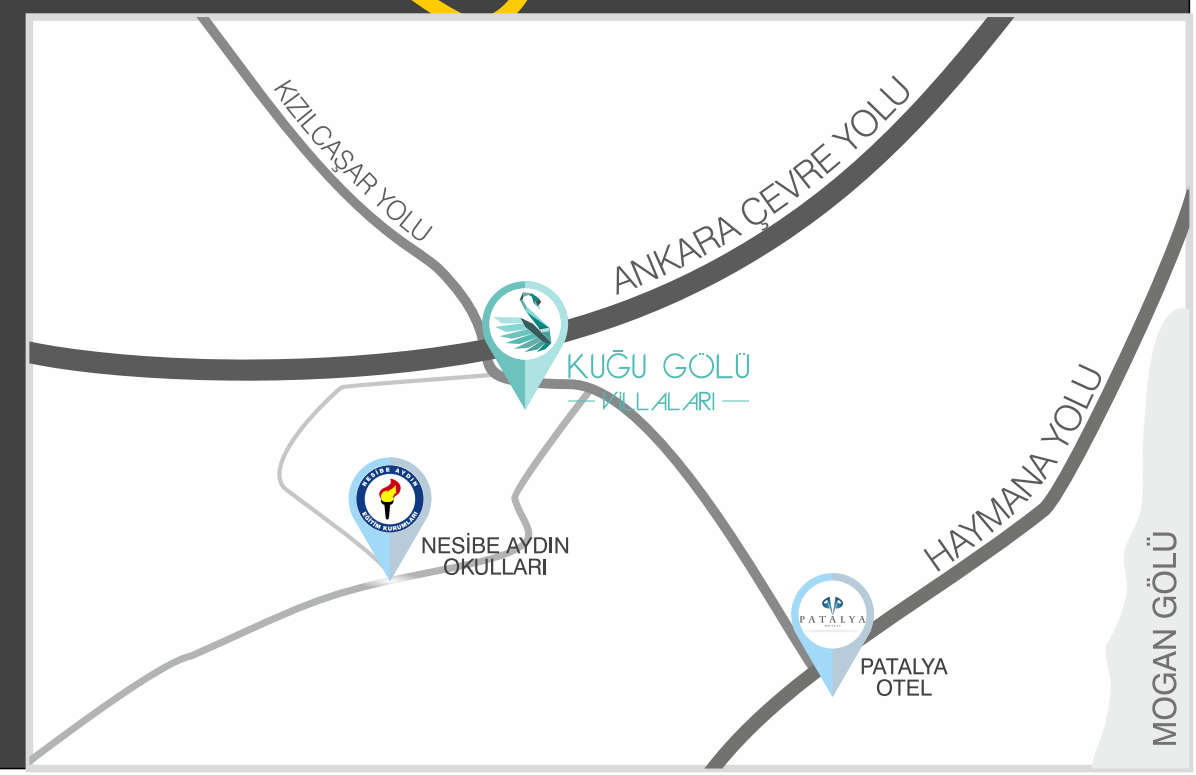

HACETTEPE  
ÜNİVERSİTESİ

PANORA  
ALISVERIS VE YASAM MERKEZİ

13.4km

ANKARA ÇEVRE YOLU

6.8km

ATILIM  
ÜNİVERSİTESİ

6km

TED  
KOLEJİ

ODTÜ Ormanı

ANKARA ÇEVRE YOLU

İNCEK BULVARI

KONYA YOLU

KUĞU GÖLÜ  
— VİLLALARI —

GÖLBAŞI HAYMANA YOLU

PATALYA  
OTEL

mogan

KIZILCAŞAR YOLU

ANKARA ÇEVRE YOLU

KUĞU GÖLÜ  
— VİLLALARI —

HAYMANA YOLU

NESİBE AYDIN  
OKULLARI

PATALYA  
OTEL

MOGAN GÖLÜ